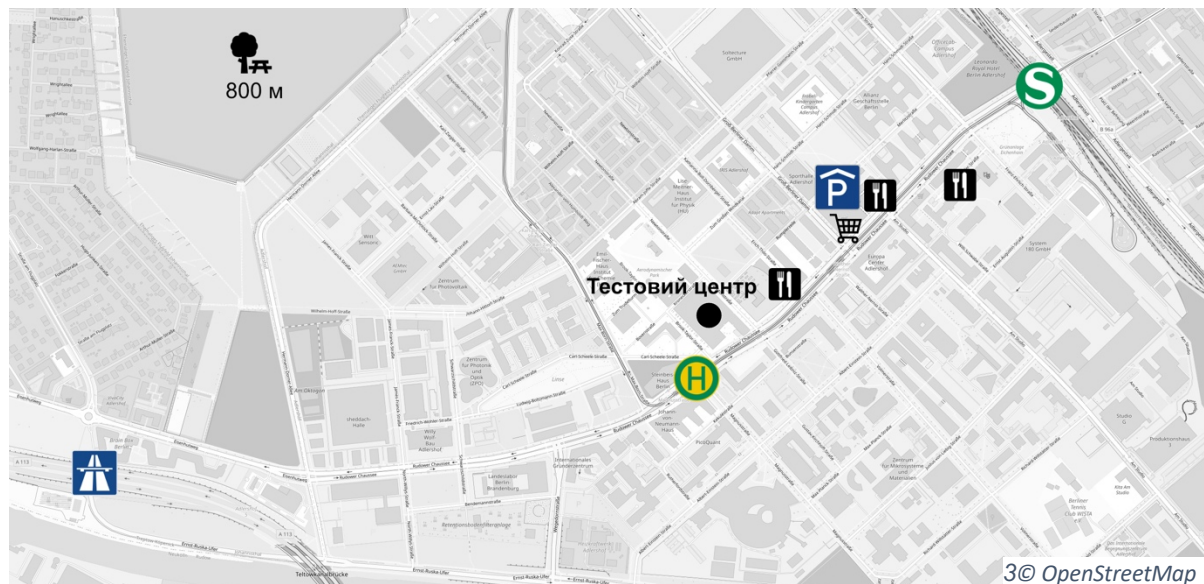

# Інформація про місця проведення вступних іспитів до вищих навчальних закладів України за кордоном

Розташування випробувального центру	Humboldt-Universität zu Berlin Erwin-Schrödinger-Zentrum Rudower Chaussee 26 12489 Berlin
автострада	A 113, виїзд Adlershof, 1700 метрів
залізничний вокзал	Adlershof (лінії S8, S9, S45, S46, S85), 950 метрів
автобусна та трамвайна зупинка	Magnusstraße (автобус 162, 163 and 164, трамвай M17, 61, 63), 150 метрів
автостоянка	обмежена кількість безкоштовних вуличних парковок Автостоянка Groß-Berliner-Damm куточок Rudower Chaussee (платно), 350 метрів Паркувальні місця для інвалідів розташовані з лівого боку будівлі на вулиці Brook-Taylor-Straße.
велопарковка	перед будівлею та з лівого боку

1 © HU/CMS

2 © HU/CMS/ZwB Nawi

3 © OpenStreetMap